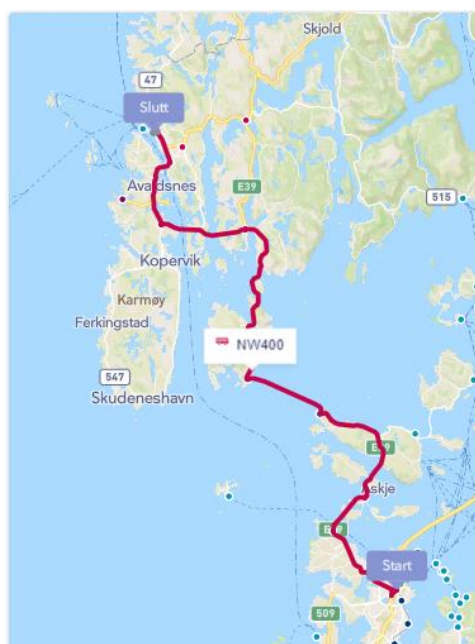

For reisende med buss er nærmeste busstopp Haugesund sjukehus.

Tydlig - Modig - Stolt

Medlemsmøte

NSF Pensjonistforum Rogaland

For reisende fra sørfylket anbefaler vi kollektiv transport. Velg Kystbussen fra Stavanger kl. 08:00, gå av ved Haugesund sjukehus. Herfra er det 7 minutter å gå til Høgskulen på Vestlandet, Campus Haugesund.